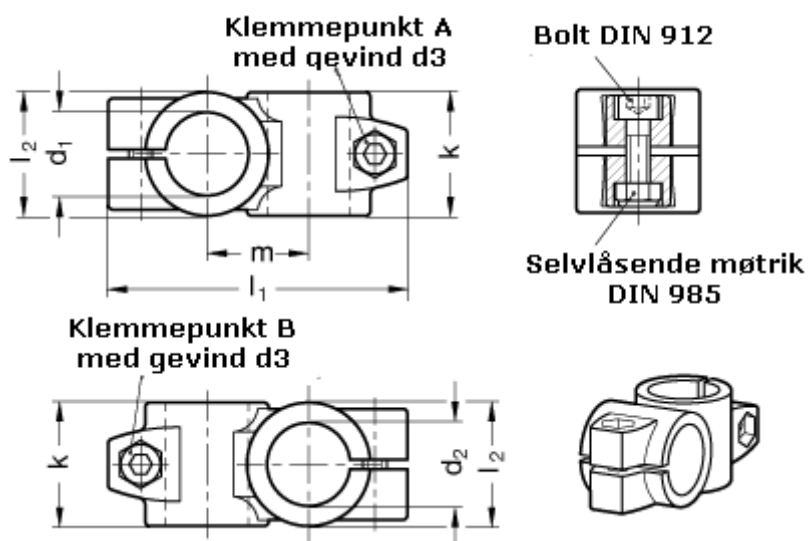

Varenummer: 20132B48B48652BL  
Beskrivelse: E+G Krydsforbinder  
GN 132-B48-B48-65-2-BL

## Mål

d1	= 48
d2	= 48
d3	= M10
k	= 65
l1	= 143.0
l2	= 65
m	= 53

Vippehåndtag = GN 911-M10-55 skal bestilles separat